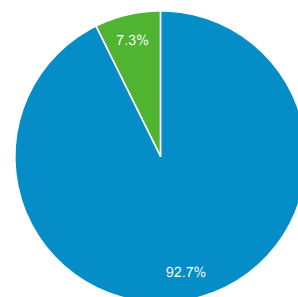

1 May 2015 - 31 May 2015

Audience Overview

All Sessions
100.00%

Overview

■ New Visitor ■ Returning Visitor

Language	Sessions	% Sessions
1. (not set)	643	52.28%
2. en-us	261	21.22%
3. en-gb	216	17.56%
4. c	70	5.69%
5. pt-br	21	1.71%
6. en	4	0.33%
7. de	2	0.16%
8. el-gr	2	0.16%
9. fa	2	0.16%
10. ru	2	0.16%